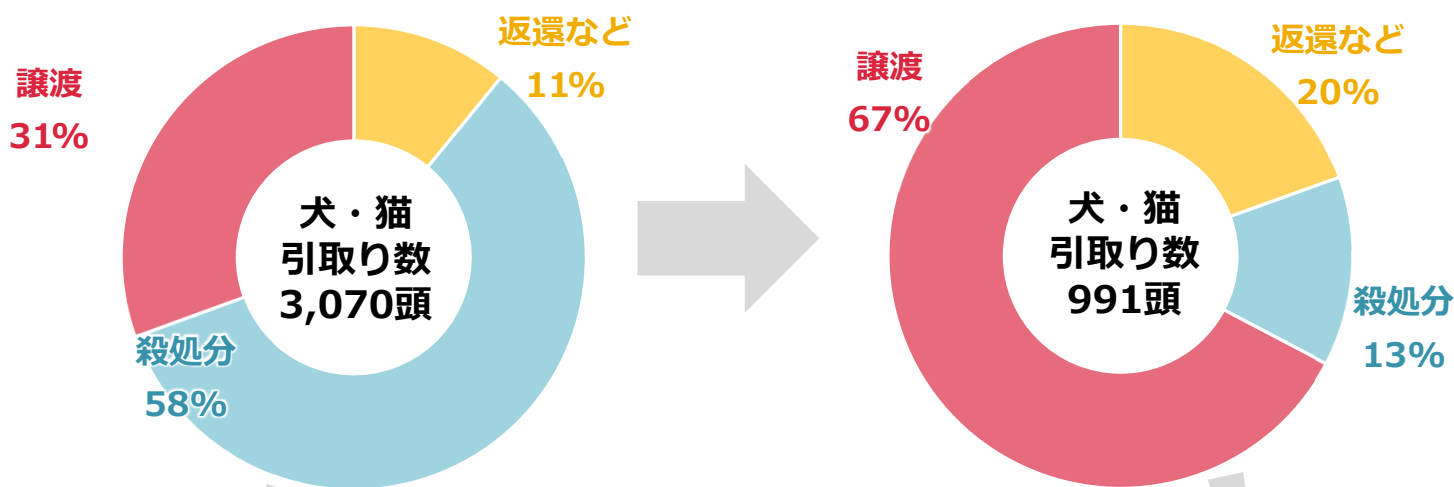

栃木県の現状（新しい飼い主への譲渡）

譲渡率（犬および猫）は上昇傾向にあります

- 收容されて、元の飼い主への返還に至らない動物については、**安楽殺処分になる動物を1頭でも多く減らす**ため、**新たな飼い主への譲渡**に取り組んでいます。
- 譲渡に際しては、**正しく犬や猫を飼うことができる模範的な飼い主を増やす**ことを目的として、譲渡事前講習会を実施しています。

平成25(2013)年度

令和4(2022)年度

譲渡率
34.3%

譲渡率は**上昇傾向にあります**

譲渡率
77.6%

※譲渡率：引取り数から返還数を引いたもののうち、新しい飼い主に譲渡となった頭数の割合

- 「犬や猫を飼うなら**行政機関に收容された犬や猫を迎えたい**」と考えてくださる方も増えています。令和4（2022）年度の**譲渡率は約8割となっています**。