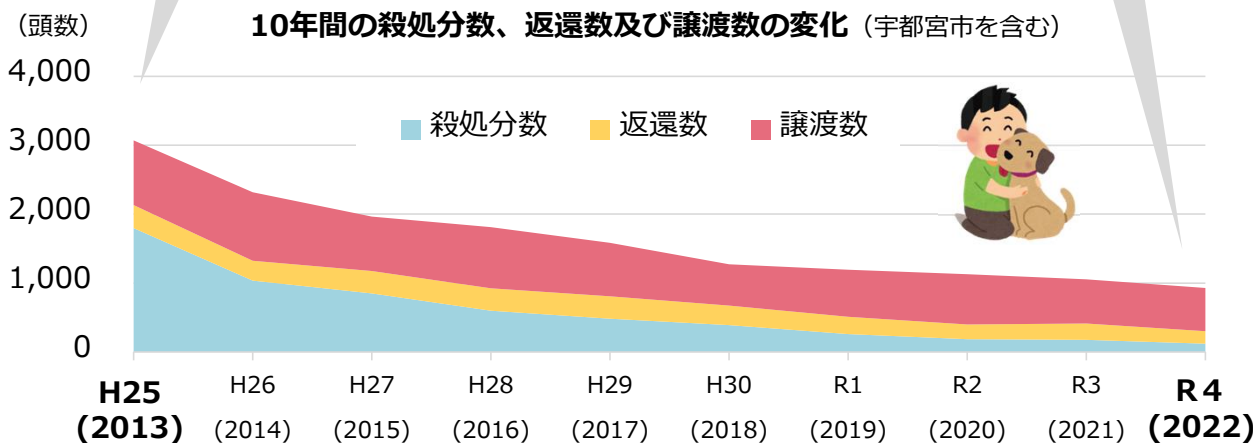

栃木県の現状（新しい飼い主への譲渡）

譲渡率（犬および猫）は上昇傾向にあります

- 收容されて、元の飼い主への返還に至らない動物については、**安楽殺処分になる動物を1頭でも多く減らす**ため、**新たな飼い主への譲渡**に取り組んでいます。
- 譲渡に際しては、**正しく犬や猫を飼うことができる模範的な飼い主を増やす**ことを目的として、譲渡事前講習会を実施しています。

平成25(2013)年度

令和4(2022)年度